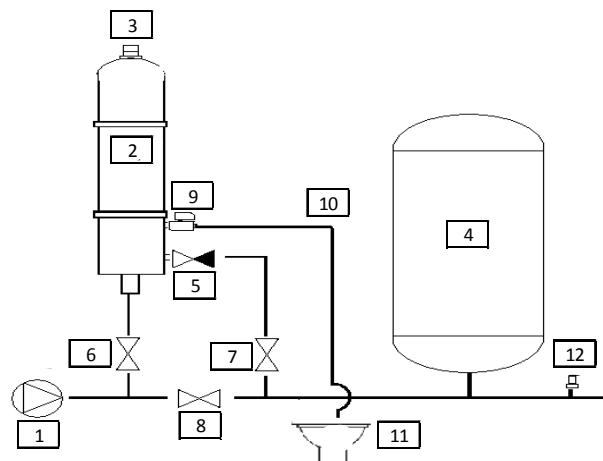

Callidus Luftpelare, LP

Installation- och skötselansvisning

STEG 1

Förbered installationen

1. Kontrollera status av brunnspump och hydropress.
2. Säkerställ att avloppet klarar mängden spillvatten.
3. Kontrollera inställning på tryckströmbrytare (start/stopp 2-4 bar).

STEG 2

Montering

Montera LP enligt ordningsfölj (se bild nedan).

1. Brunnspump
2. LP
3. Vakuumentil
4. Hydropress
5. Backventil
6. Kulventil vatten IN
7. Kulventil vatten UT
8. Kulventil förbigång
9. Dräneringsventil
10. Spilledning dränering LP
11. Golvbrunn
12. Tryckströmbrytare

STEG 3

Injustering

1. Öppna tappkran i fastighet till normalt bruksflöde.
2. Vänta till pumpen startar och öppna då Dräneringsventil (nr 9 på bild ovan) till max.
3. Stryp därefter ventilen långsamt tills pumpen arbetar upp trycket och manometern stiger med jämn hastighet till stopptryck. Stäng därefter tappkran.
4. Kontrollera att vakuumentilen tar in luft i LP under dränering.
5. Öppna åter tappkran och gör en start/stopp. OBS! Låt tappkran vara öppen.
6. Mät antal liter vatten från dränering direkt efter pumpstopp. Optimalt är 3-4 liter innan nästa pumpstart.
7. Finjustera vid behov.
8. Stäng därefter tappkran.

1. Märk upp läge för dräneringsventil innan moment påbörjas.
2. Öppna tappkran i fastighet till pumpstart.
3. Vid pumpstart, öppna dränventil till fullt läge och skölj i 15 sekunder.
4. Återställ dränventil till ursprungligt och uppmärkt läge.
5. Stäng tappkran i fastighet och vänta tills pumpen har uppnått stopptryck.