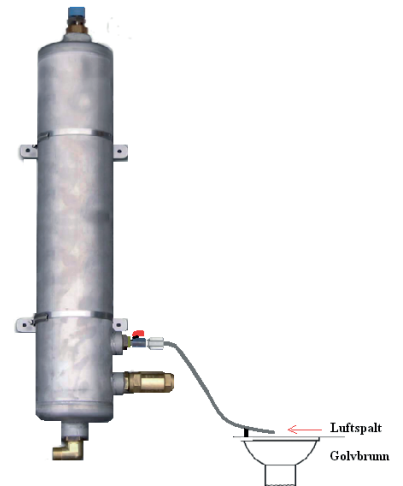

Callidus Luftpelare, LP

Installation- och skötselansvisning

STEG 1

Förbered installationen

1. Kontrollera status av brunnspump och hydropress.
2. Säkerställ att avloppet klarar mängden spillvatten.
3. Kontrollera inställning på tryckströmbrytare (start/stopp 2-4 bar).

STEG 2

Montering

Montera LP enligt ordningsfölj (se bild nedan).

1. Brunnspump
2. LP
3. Vakuumentil
4. Hydropress
5. Backventil
6. Kulventil vatten IN
7. Kulventil vatten UT
8. Kulventil förbigång
9. Dräneringsventil
10. Spilledning dränering LP
11. Golvbrunn
12. Tryckströmbrytare