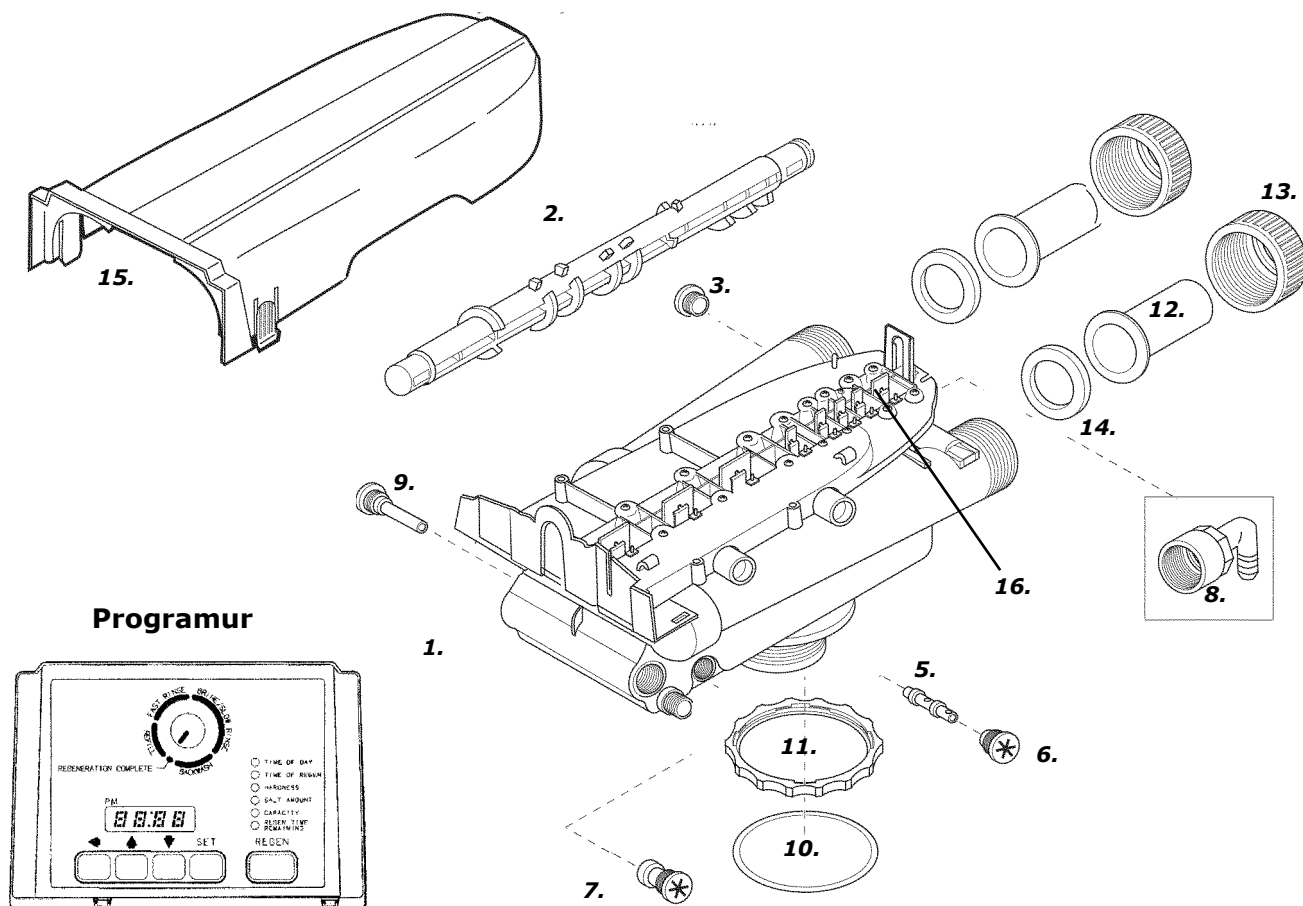

# SPRÄNGSKISS

för CALLIDUS 268 P-960 automatik

Programur

↑ Elanslutning

Kod	Art.Nr.	Reservdel	St.
1	1035807	Ventilhus	1
2	1035615	Kamaxel, svart	1
3	1000269	Propp	1
5	1032972 1030272	Injektor röd, eller Injektor grön	1
6	1000269	Injektorprop	1
7	1000222	Fyllnadspropp 0,33 gpm	1
8	1002449	Slanganslutning med någon av följande alt.,	1
	1030357	Spolkontroll 7 gpm	
	1030358	Spolkontroll 8 gpm	
	1030359	Spolkontroll 9 gpm	
	1030360	Spolkontroll 10 gmp	

Kod	Art.Nr.	Reservdel	St.
9	1000226	Injektorsil	1
10	1010429	O-ring	
11	1035622	Tankring	1
12	1030574 1030575	Kopparstos 22 mm Kopparstos 28 mm	2
13	1030570 1030571	Plastmutter 22 mm Plastmutter 28 mm	2
14	1030541 1030565	Packning 22 mm Packning 28 mm	2
15	1030372	Plastkåpa	1
16	1001580	Fjäder	12