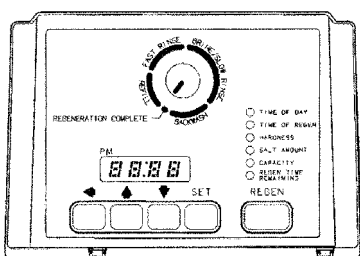

# SPRÄNGSKISS

för CALLIDUS 268 P-960 automatik

Programur

↑ Elanslutning

Kod	Art.Nr.	Reservdel	St.
1	1035807	Ventilhus	1
2	1035615	Kamaxel, svart	1
3	1000269	Propp	1
5	1032972 1030272	Injektor röd, eller Injektor grön	1
6	1000269	Injektorprop	1
7	1000222	Fyllnadspropp 0,33 gpm	1
8	1002449	Slanganslutning med någon av följande alt.,	1
	1030357	Spolkontroll 7 gpm	
	1030358	Spolkontroll 8 gpm	
	1030359	Spolkontroll 9 gpm	
	1030360	Spolkontroll 10 gmp	