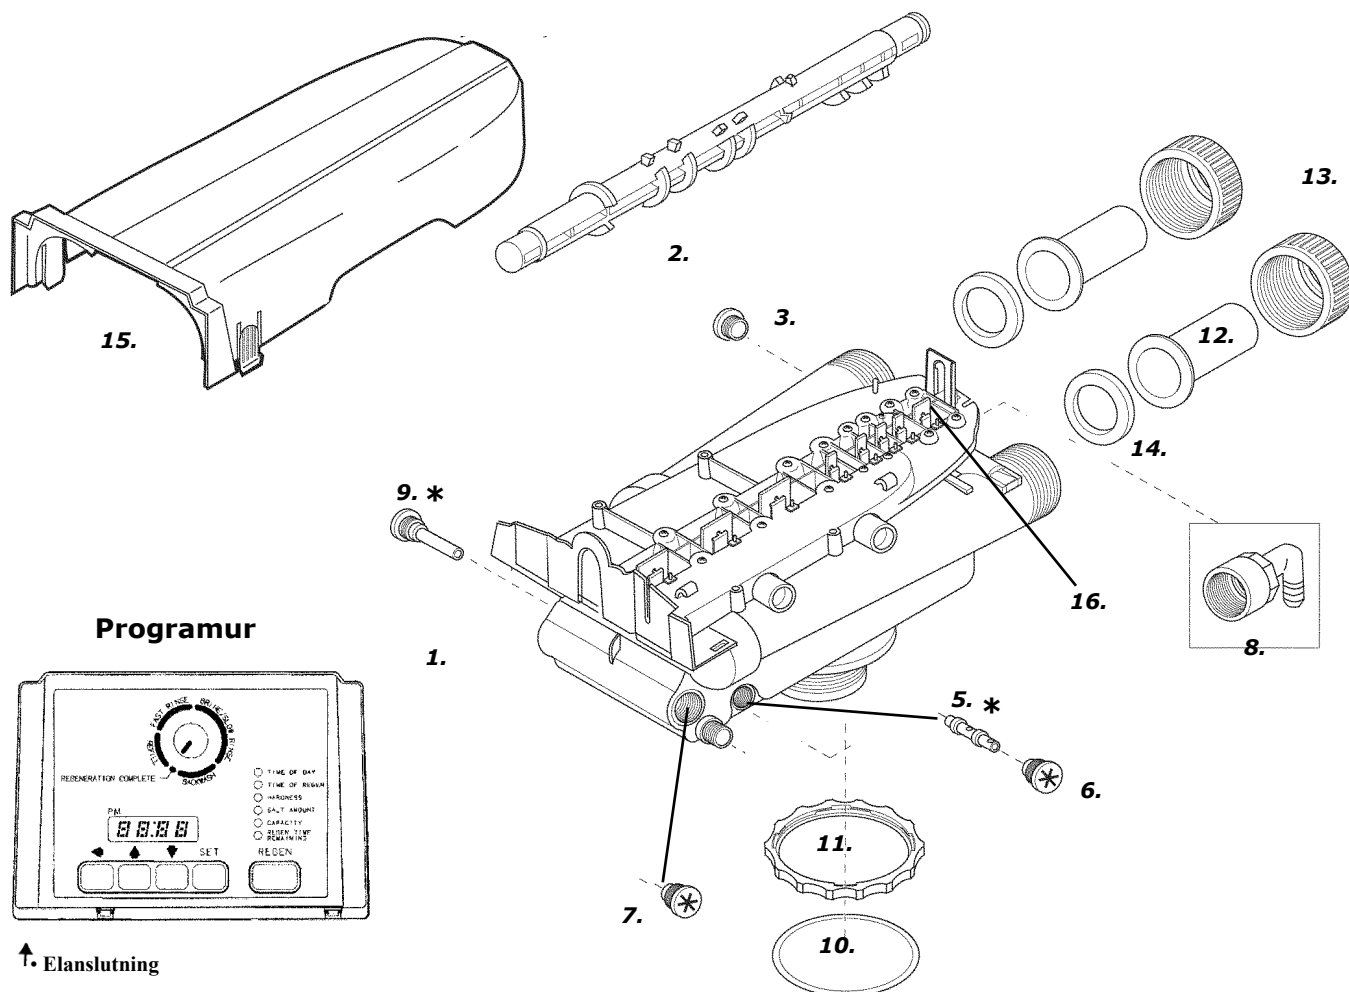

# SPRÄNGSKISS

för CALLIDUS 263-960 automatik

Kod	Art.Nr.	Reservdel	St.
1	1035807	Ventilhus	1
2	1035615	Kamaxel, svart	1
3	1000269	Propp	1
5	* 1032972 1030272	Utan funktion Injektor röd, eller Injektor grön	1
6	1000269	Injektorprop	1
7	1000269	Propp	1
8	1002449 1030357 1030358 1030359 1030360	Slanganslutning med någon av följande alt., Spolkontroll 7 gpm Spolkontroll 8 gpm Spolkontroll 9 gpm Spolkontroll 10 gpm	1

Kod	Art.Nr.	Reservdel	St.
9	* 1000226	Utan funktion Injektorsil	1
10	1010429	O-ring	
11	1035622	Tankring	1
12	1030574 1030575	Kopparstos 22 mm Kopparstos 28 mm	2
13	1030570 1030571	Plastmutter 22 mm Plastmutter 28 mm	2
14	1030541 1030565	Packning 22 mm Packning 28 mm	2
15	1030372	Plastkåpa	1
16	1001580	Fjäder	12